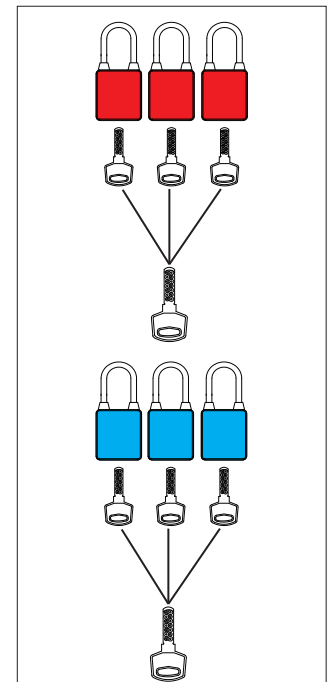

KEYED DIFFERENT + MASTER KEYED

Color	Shackle: SS304 Grade REGULAR: 40mm Height	Shackle: SS304 Grade LONG: 80mm Height	Shackle: Non Conductive REGULAR: 40mm Height	Shackle: Non Conductive LONG: 80mm Height
	MODEL No.	MODEL No.	MODEL No.	MODEL No.
RED	3TPRKDMKR40	3TPRKDMKL80	3TPRKDMKN40	3TPRKDMKN80
YELLOW	3TPYKDMKR40	3TPYKDMKL80	3TPYKDMKN40	3TPYKDMKN80
BLUE	3TPBKDMKR40	3TPBKDMKL80	3TPBKDMKN40	3TPBKDMKN80
GREEN	3TPGKDMKR40	3TPGKDMKL80	3TPGKDMKN40	3TPGKDMKN80
ORANGE	3TPOKDMKR40	3TPOKDMKL80	3TPOKDMKN40	3TPOKDMKN80
NOIR (Black)	3TPNKDMKR40	3TPNKDMKL80	3TPNKDMKN40	3TPNKDMKN80
PURPLE	3TPPKDMKR40	3TPPKDMKL80	3TPPKDMKN40	3TPPKDMKN80
WHITE	3TPWKDMKR40	3TPWKDMKL80	3TPWKDMKN40	3TPWKDMKN80