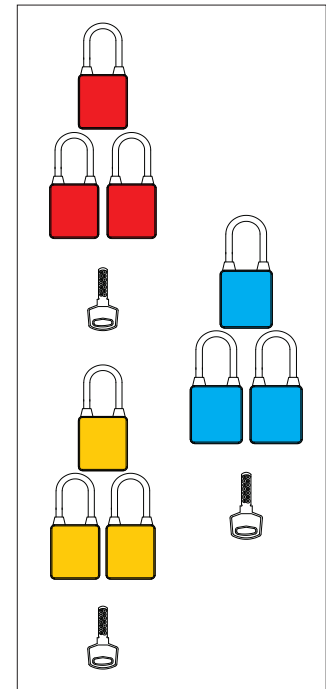

3PTP® PADLOCK MODEL NUMBERS

KEYED ALIKE

Color	Shackle: SS304 Grade REGULAR: 40mm Height	Shackle: SS304 Grade LONG: 80mm Height	Shackle: Non Conductive REGULAR: 40mm Height	Shackle: Non Conductive LONG: 80mm Height
	MODEL No.	MODEL No.	MODEL No.	MODEL No.
RED	3PTPRKAR40	3PTPRKAL80	3PTPRKAN40	3PTPRKAN80
YELLOW	3PTPYKAR40	3PTPYKAL80	3PTPYKAN40	3PTPYKAN80
BLUE	3PTPBKAR40	3PTPBKAL80	3PTPBKAN40	3PTPBKAN80
GREEN	3PTPGKAR40	3PTPGKAL80	3PTPGKAN40	3PTPGKAN80
ORANGE	3PTPOKAR40	3PTPOKAL80	3PTPOKAN40	3PTPOKAN80
NOIR (Black)	3PTPNKAR40	3PTPNKAL80	3PTPNKAN40	3PTPNKAN80
PURPLE	3PTPPKAR40	3PTPPKAL80	3PTPPKAN40	3PTPPKAN80
WHITE	3PTPWKAR40	3PTPWKAL80	3PTPWKAN40	3PTPWKAN80