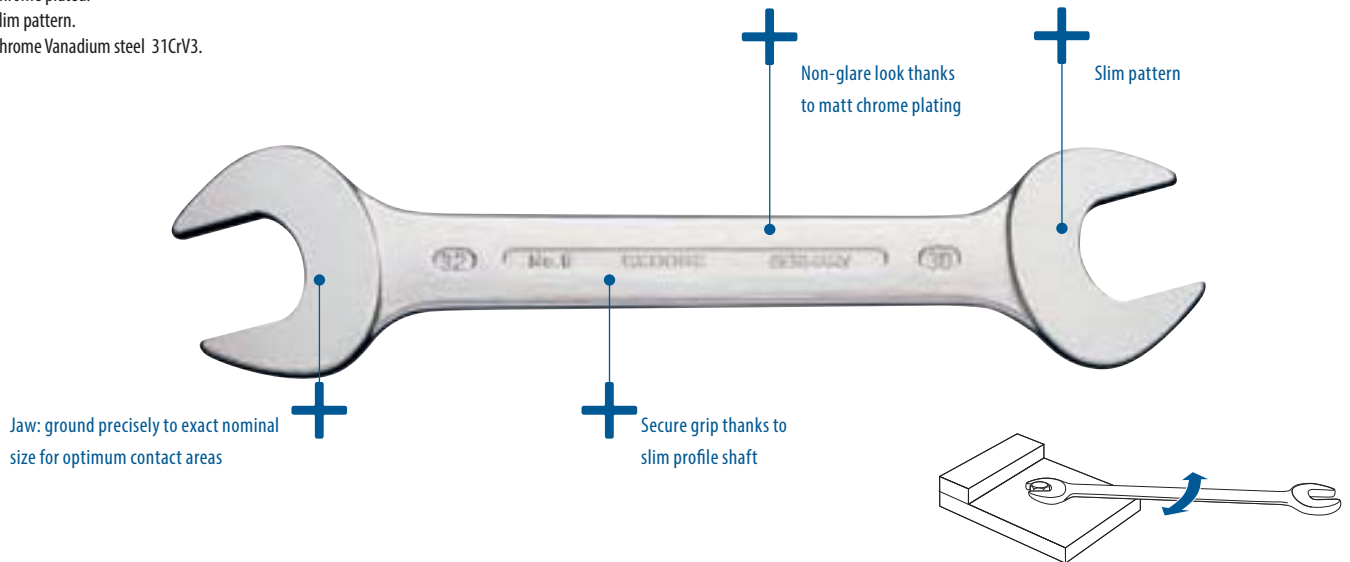

## Open Ended Spanners

### NO. 6 - STRONG AND ACCURATE

- > In accordance with SANS 1112 and DIN 895.
- > Chrome plated.
- > Slim pattern.
- > Chrome Vanadium steel 31CrV3.

### 6 (MM) DOUBLE OPEN ENDED SPANNERS

| Code   | Ø mm    | l mm | kg    | Code   | Ø mm    | l mm | kg    |
|--------|---------|------|-------|--------|---------|------|-------|
| 606383 | 6x7mm   | 122  | 0.020 | 606707 | 21x23mm | 247  | 0.240 |
| 606421 | 8x9mm   | 140  | 0.025 | 606731 | 24x26mm | 266  | 0.300 |
| 606448 | 8x10mm  | 140  | 0.030 | 606758 | 24x27mm | 266  | 0.300 |
| 606472 | 10x11mm | 157  | 0.040 | 606774 | 25x28mm | 280  | 0.355 |
| 606537 | 12x13mm | 172  | 0.060 | 004518 | 27x32mm | 302  | 0.460 |
| 606588 | 14x15mm | 188  | 0.070 | 606812 | 30x32mm | 302  | 0.460 |
| 606626 | 16x17mm | 205  | 0.110 | 004520 | 32x36mm | 328  | 0.650 |
| 606642 | 17x19mm | 222  | 0.155 | 004521 | 36x41mm | 360  | 0.850 |
| 606650 | 18x19mm | 222  | 0.155 | 004522 | 38x42mm | 360  | 0.800 |
| 606677 | 19x22mm | 236  | 0.210 | 004523 | 41x46mm | 400  | 1.100 |
| 606685 | 20x22mm | 236  | 0.210 | 004524 | 46x50mm | 450  | 1.600 |

### 6 DOUBLE OPEN ENDED SPANNER SETS

| Code   | Ø mm | Contents  | kg   |
|--------|------|---|------|
| 607703 | 4 M  | 10x11 12x13 14x15 16x17   | 0.28 |
| 607711 | 6 M  | 8x9 10x11 12x13 14x15 16x17 19x22                                   | 0.51 |
| 607738 | 8 M  | 6x7 8x9 10x11 12x13 14x15 16x17 18x19 20x22                         | 0.69 |
| 607754 | 10 M | 6x7 8x9 10x11 12x13 14x15 16x17 18x19 20x22 21x23 24x27             | 1.23 |
| 607878 | 11 M | 6x7 8x9 10x11 12x13 14x15 16x17 18x19 20x22 21x23 24x27 30x32       | 1.69 |
| 607770 | 12 M | 6x7 8x9 10x11 12x13 14x15 16x17 18x19 20x22 21x23 24x26 25x28 27x32 | 2.04 |